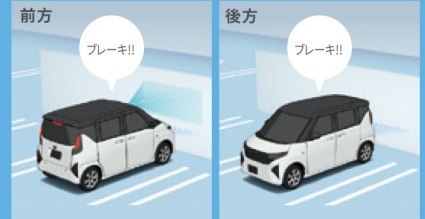

ダイハツ大発見! 7/4・5

イベント開催時間/9:30~17:30

香川ダイハツモーターズ パーシャルスタッフ ひかりがご案内!

UDONKEN WEB SHOWROOM
24時間いつでもお好きな時間にご利用OK!

オンラインお見積り オンライン査定 商談・試乗予約
点検ご予約 キャンペーン情報 中古車情報

FOLLOW US

Instagram

香川ダイハツモーターズ公式Instagram

お店からのお知らせやイベント情報
さらに香川のおでかけ情報など配信!
ぜひフォローしてください!

@kagawa_daihatsu_motors

この価格で、このムーヴ。

ムーヴ L ワンプライス特別限定車
"30th Anniversary Limited"

129⁹円

ワンプライス特別価格 (消費税・取付工賃込)

POINT 01 ラクラクムーヴ!
荷物の積み下ろしもラクラク!

スライドドアだから、開け閉めはもちろん、狭い駐車場でもラクに積み下ろしが可能。

動画でCHECK

POINT 02 スイスイムーヴ!
見晴らし良くてスイスイ!

広くて高い視点と、視界の邪魔が少ない前方視野で運転しやすく疲れにくいドライビングポジションを実現。

動画でCHECK

POINT 03 あんしんムーヴ!
ブレーキ制御付誤発進抑制機能(前方・後方)であんしん!

ペダルの踏み間違いを判定して急発進を抑制し、ブザー音とメーター内表示で警告。

動画でCHECK

ベース車